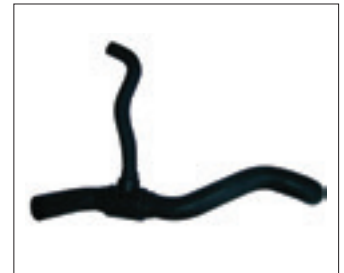

7537

547121101D

MANGUEIRA SUPERIOR
DO RADIADOR

ESCORT HATCH (92/93), VERONA
(93/96), ESCORT CONVERSÍVEL
MOTOR A.P 2.0 (93/95)