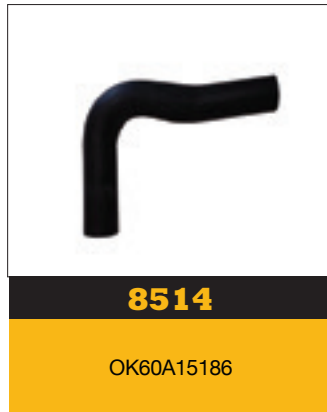

8514

OK60A15186

MANGUEIRA SUPERIOR
DO RADIADOR
BESTA GS